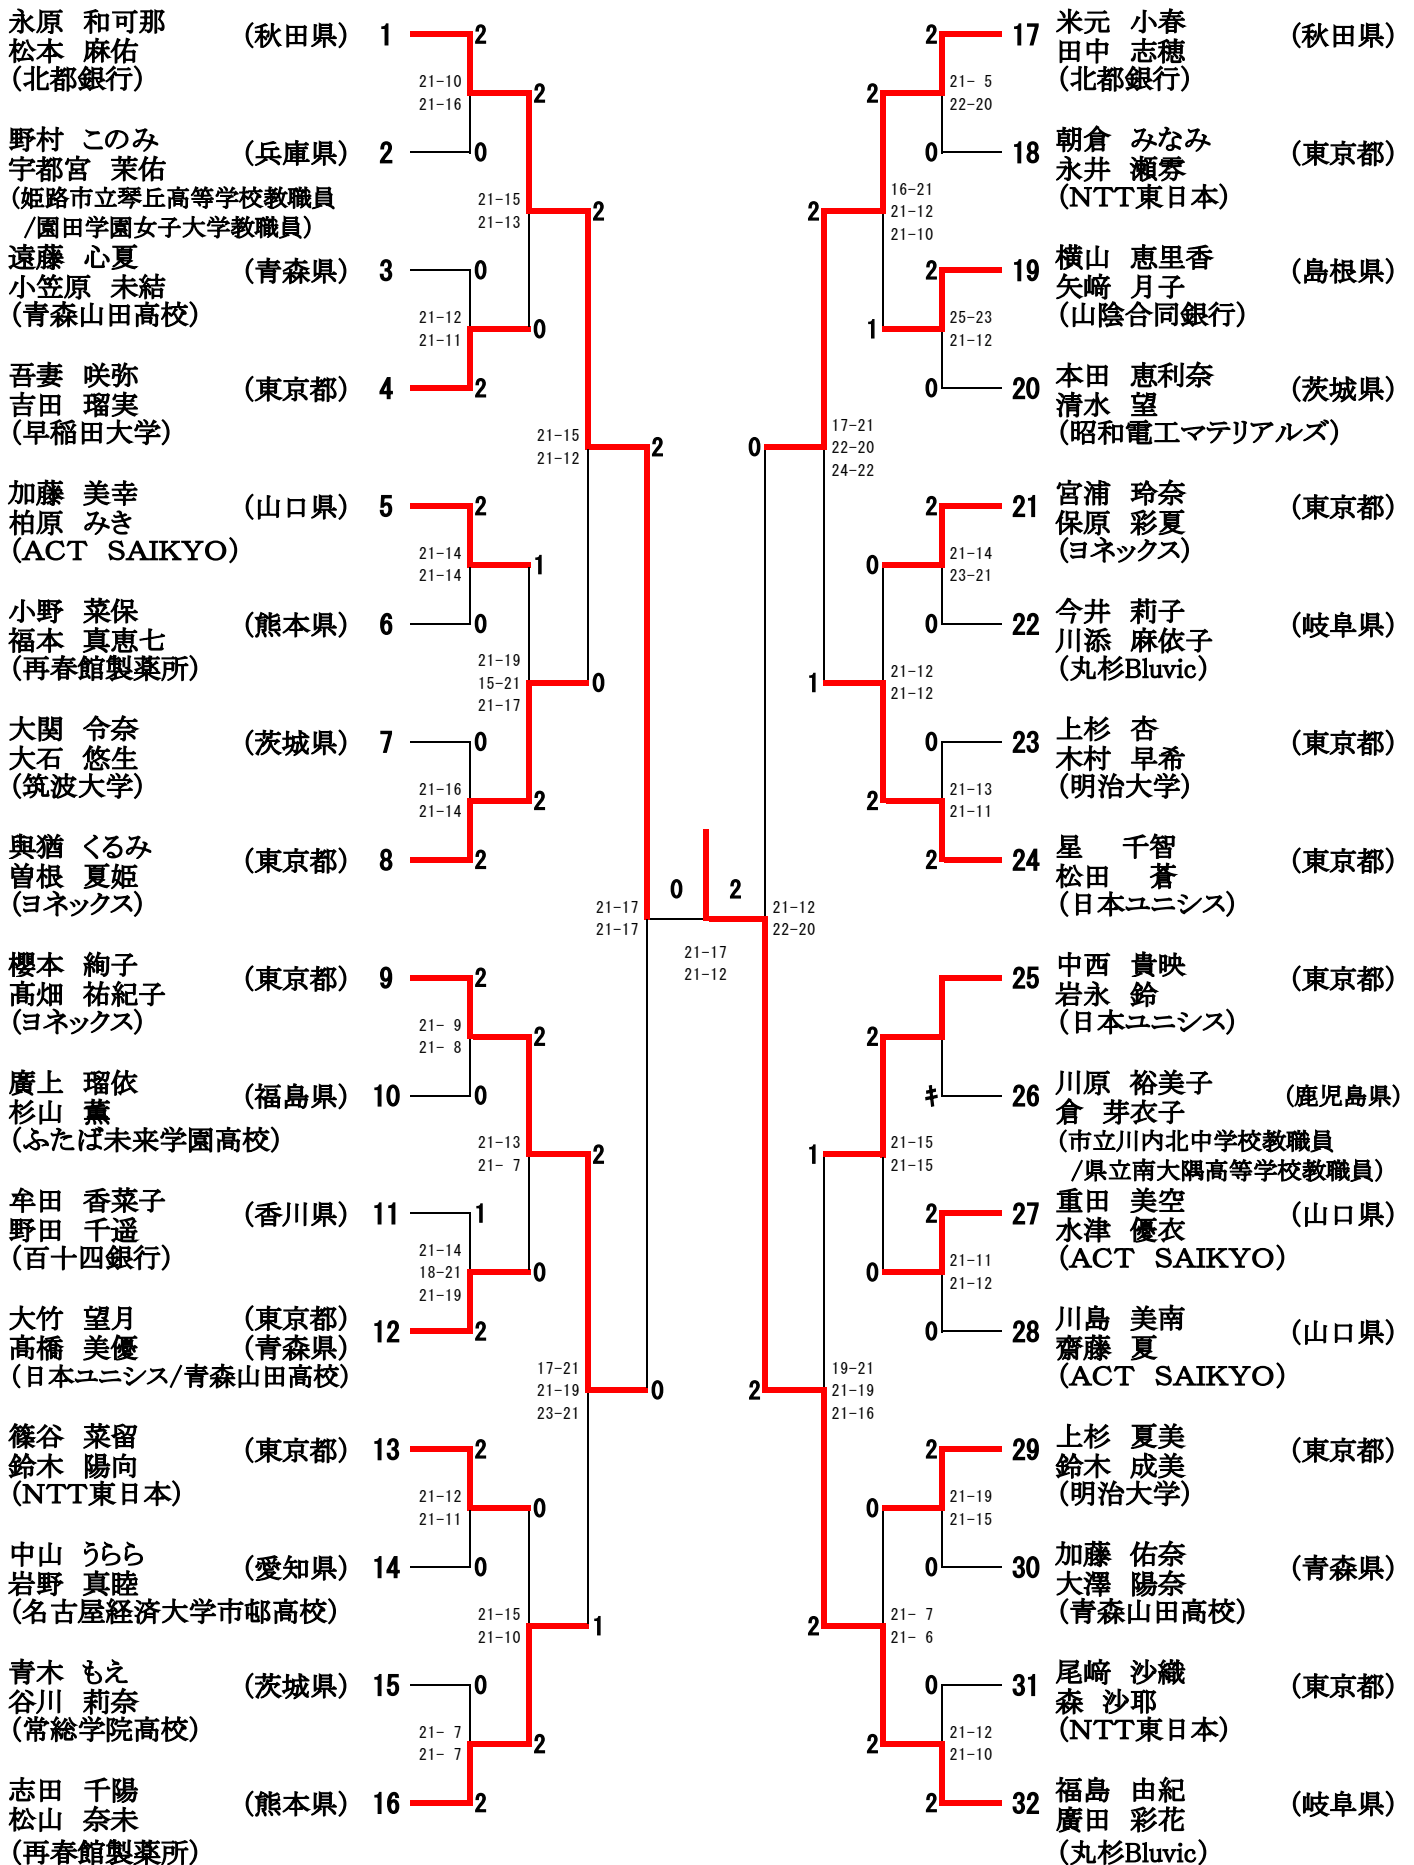

男子シングルス 組合せ (MS)

女子シングルス 組合せ (WS)

女子ダブルス 組合せ (WD)

混合ダブルス 組合せ (XD)