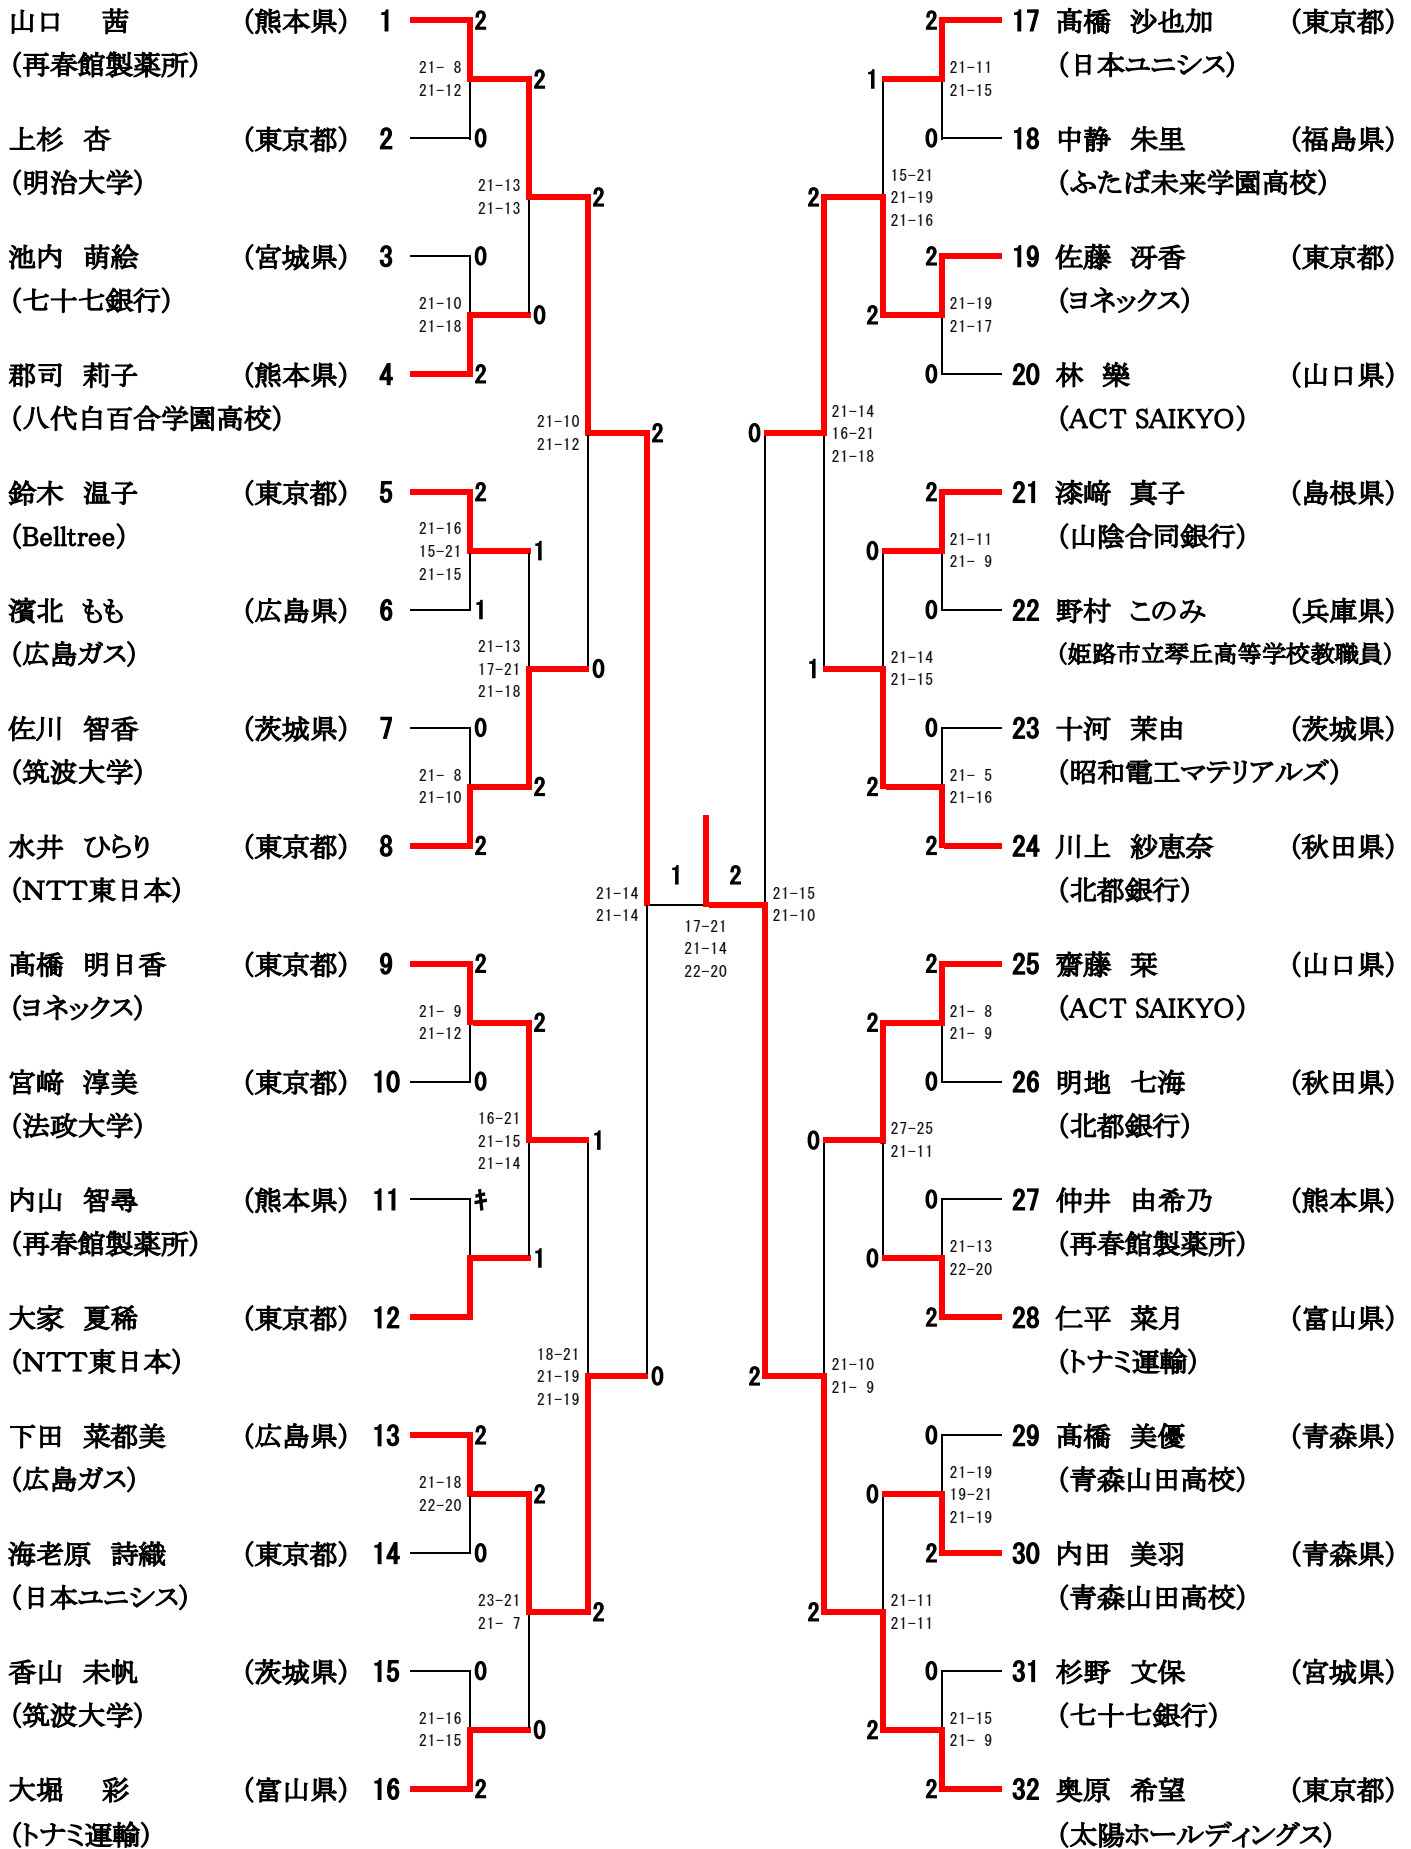

男子シングルス 組合せ (MS)

女子シングルス 組合せ (WS)

女子ダブルス 組合せ (WD)

混合ダブルス 組合せ (XD)