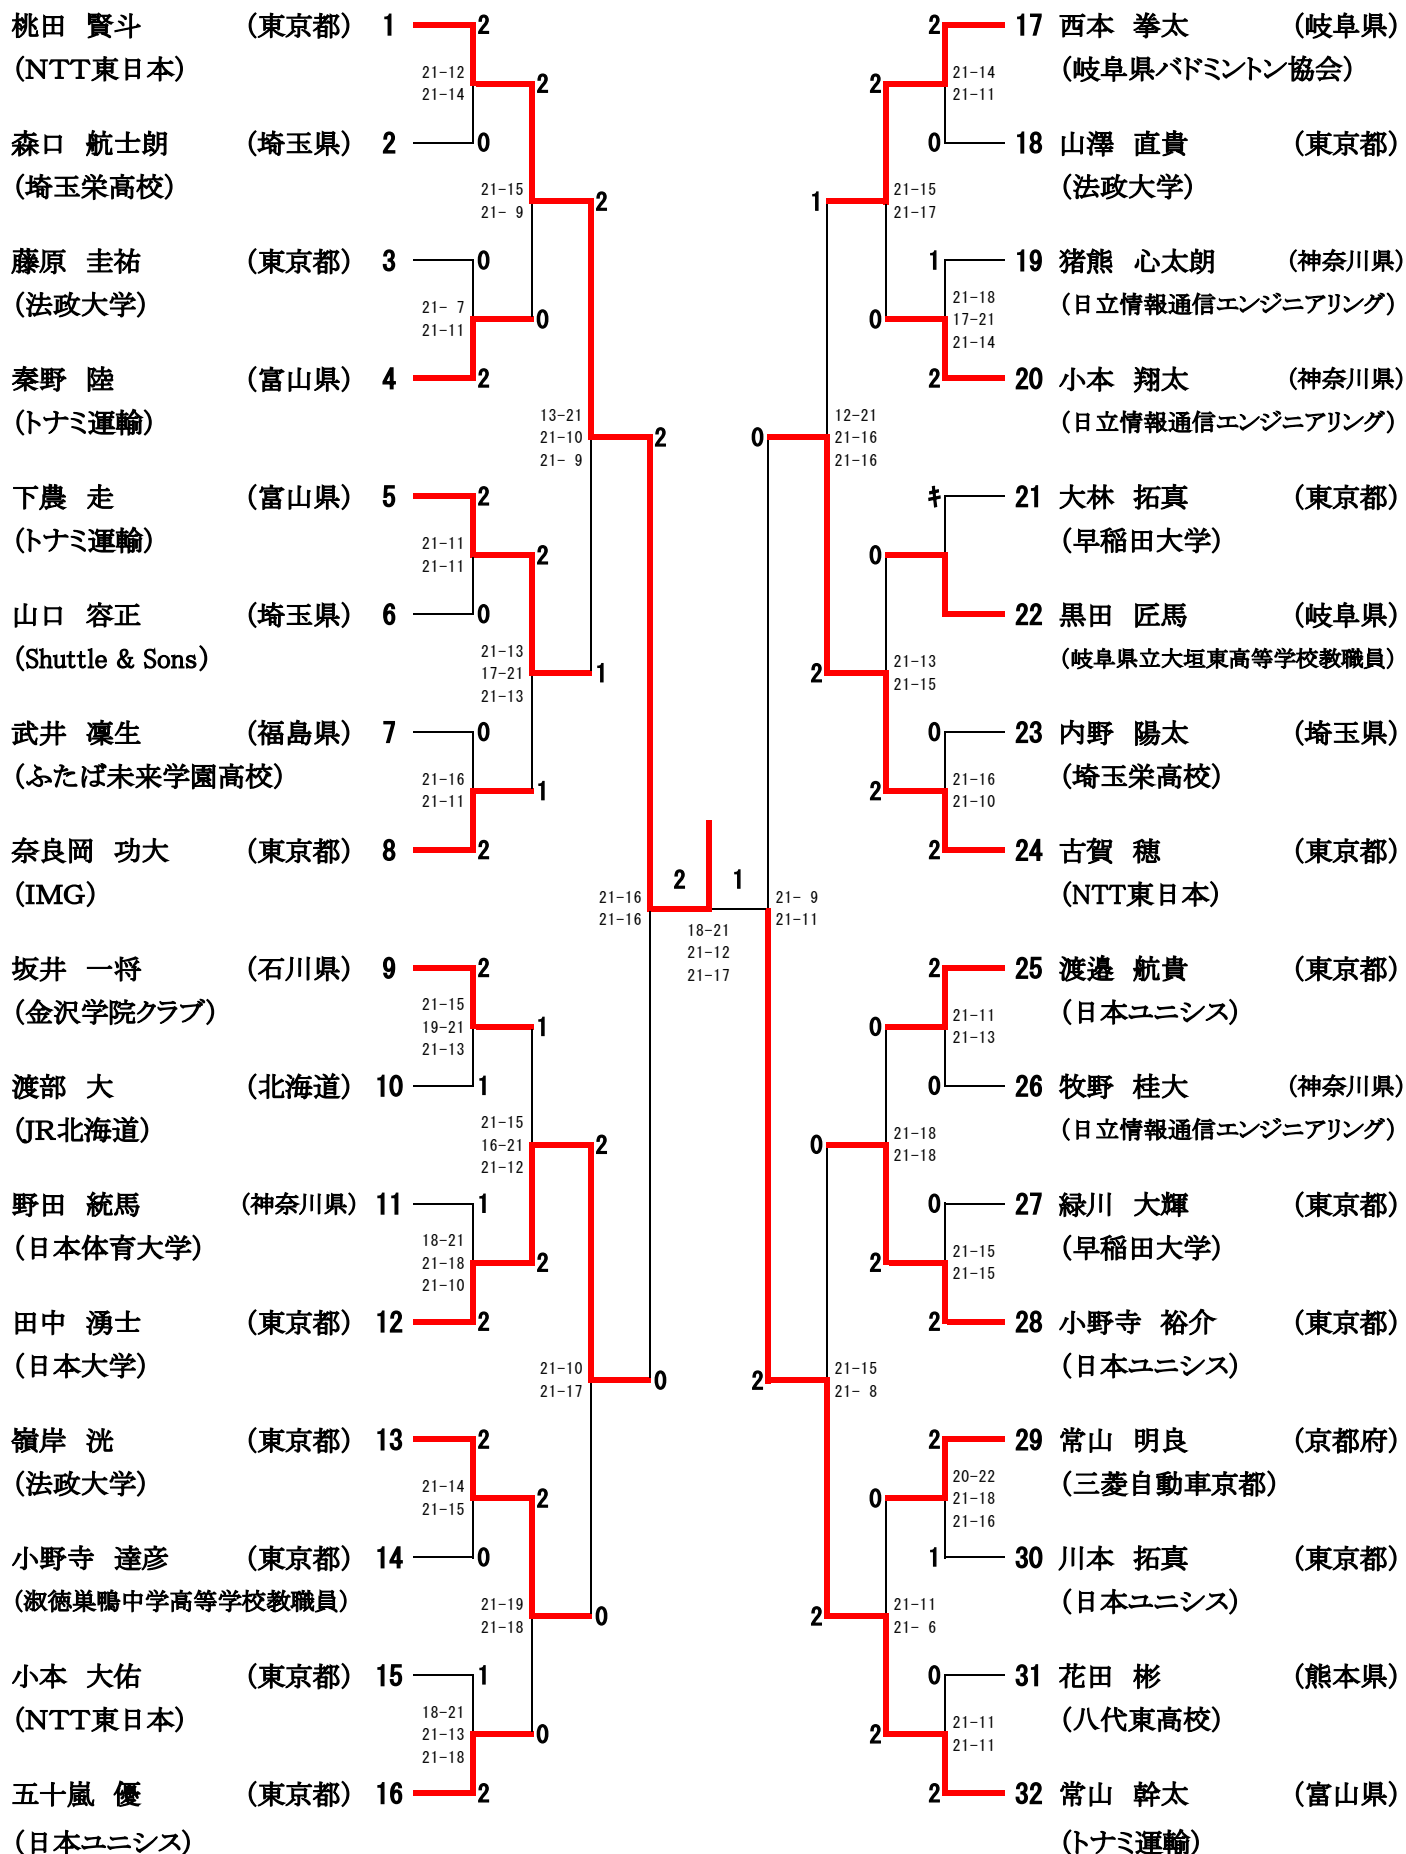

男子シングルス 組合せ (MS)

女子シングルス 組合せ (WS)

女子ダブルス 組合せ (WD)

混合ダブルス 組合せ (XD)